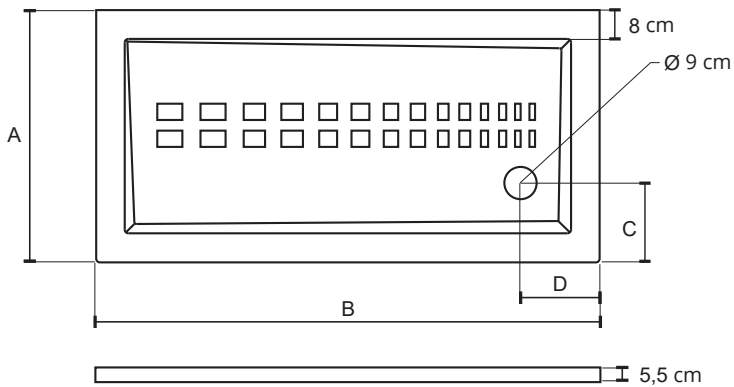

## H. 5,5 CM

Piatto doccia in ceramica  
Ceramic shower tray

\*LATO NON SMALTATO  
\*UNGLAZED SIDE

EN 14527

Scarico sifonato ed ispezionabile  
Siphoned and inspectable drain

ACCESSORI  
ACCESSORIES

Coperchio in ABS cromato  
Chromed ABS cover

cod. **SCPD90**

Coperchio in ceramica - BIANCO LUCIDO  
Ceramic cover - GLOSS WHITE

cod. **SCPD90C#BL**

SCHEDA TECNICA  
TECHNICAL DETAILS

<b>COD.</b>	<b>cm A X B</b>	<b>cm C</b>	<b>cm D</b>	<b>kg</b>
40249	cm 80X80	cm 22	cm 22	26
40399	cm 80X100	cm 22	cm 22	32
40400	cm 80X120	cm 22	cm 22	39
40401	cm 80X140	cm 22	cm 22	43
40250	cm 90X90	cm 22	cm 22	33